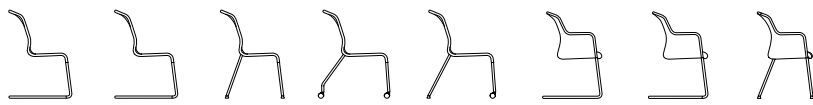

Zijn eenvoudige en functionele vormgeving laat de giroflex 434 zich optimaal in elke kantooromgeving integreren. De netbespannen rug bij de fauteuil of de volledige netbespanning bij de stoel vormen subtiele en tevens indrukwekkende designelementen. Robuust ontworpen in een ergonomische vorm, voldoet de giroflex 434 aan alle eisen die worden gesteld aan een bezoekersstoel voor de meest uiteenlopende doeleinden. Het zitkussen is verkrijgbaar in diverse bekledingsmaterialen en in leder. Daarnaast kennen beide uitvoeringen een stapelbare versie, waarbij max. vier stoelen ruimtebesparend op elkaar kunnen worden gestapeld.

434-3002

434-3003
stapelbaar

434-3004
stapelbaar

434-3005
stapelbaar

434-3006
stapelbaar

434-7012

434-7013
stapelbaar

434-7014

giroflex 434

Conferentiestoelen

stapelbaar stapelbaar stapelbaar stapelbaar stapelbaar stapelbaar stapelbaar

Netrug	434-3002	434-3003	434-3004	434-3005	434-3006	434-7012	434-7013	434-7014
Speciale uitvoeringen								
Staaldelen verchroomd	•	•	•	•	•	•	•	•
Glijders	•	•	•		•	•	•	•
ArMLEuningbeschermer						•	•	•
Afmetingen in cm								
Zithoogte	42	42	42	42	42	42	42	42
Totale hoogte	88,5	88,5	88	88	88	85,5	85,5	85,5
Zitbreedte	46,5	46,5	46,5	46,5	46,5	47	47	47
Totale breedte	53	53	56,5	58	56,5	57,5	57,5	57,5
Zitdiepte	46	46	45,5	45,5	45,5	43,5	43,5	43,5